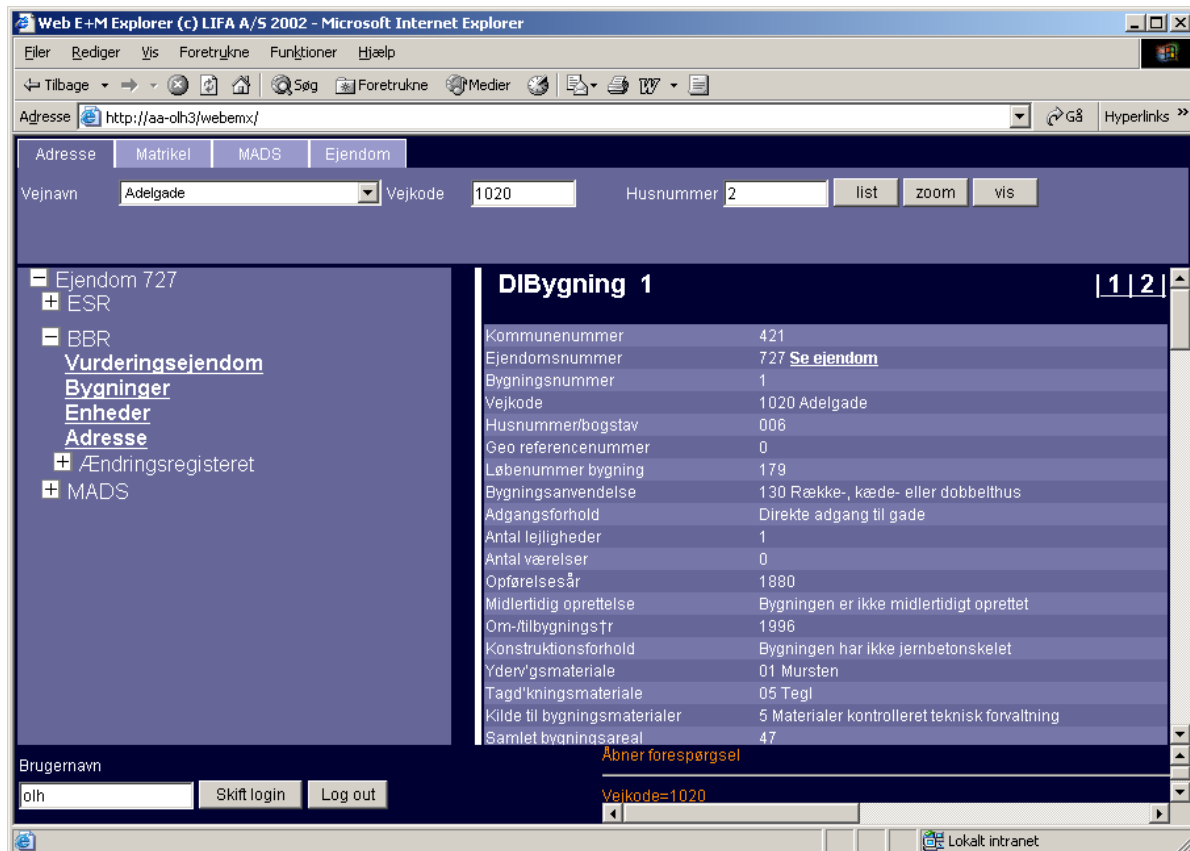

WEB EMExplorer

Opslag i Ejendoms- og Miljødatabasen over Web.

Web EMExplorer er en Web applikation til søgning og visning af Ejendoms- og Miljø databasen via kommunens Intranet. **Web EMExplorer** udnytter Kommunedatas gateway til læsning af data fra databasen, hvilket sikrer, at sikkerhed og forhold til lovgivning, kan overholdes.

Funktioner – introduktion

Applikationen er baseret på, at brugeren søger en **ejendom** på en af 4 måder:

- Via adresse: Vælg vejnavn eller indtast vejkode, vælg eller indtast husnummer eller vis alle.
- Via matrikel: Vælg ejerlav eller indtast kode, vælg eller indtast matrikelnummer eller vis alle.
- Via Mads: Indtast en del af et navn på en miljøenhed, og vælg efterfølgende i en liste.
- Via ejendom: Indtast ejendomsnummer.

WEB EMExplorer

Ejendoms- og Miljødatabasen

Ejendoms- og Miljødatabasen indeholder udtræk af de ejendomsdata, som kommunerne etablerer og vedligeholder hos Kommunedata. Det drejer sig blandt andet om BBR, ESR, Matrikel, PLAN, KKR, MADSO SV.